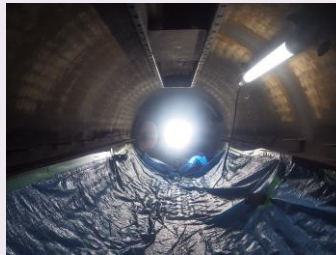

エコアクション21

認定更新

平成30年2月15日

『いわて第2クリーンセンター』PFI事業特別目的会社
いわて県北クリーン株式会社
〒028-6505 九戸村大字江刺家第20地割48番地34
TEL:0195-42-4085 FAX:0195-42-4550
<http://www.iwate2cln.co.jp>

定期整備 (4月16~4月28日)

平成30年度前期の定期整備を、約2週間の期間により実施しました。開業から10年を迎え整備内容も多様となりましたが、各工事業者様のご協力により無事故・無災害で工事を終える事ができました。また自社で行う整備作業においても作業性や効率性の改善が見られ、従業員の整備知識が向上している事が伺えました。

今後も今までの経験や知識を活かし、安全操業を行えるよう気を引き締め、業務に努めて参りたいと思います。
技術運転部長 田村 一人

「クリーン九戸 行動日」参加

4月14日に行われた「クリーン九戸行動日」に、当社から14名が参加しました。沿道のゴミ拾いをしていると、予想以上にゴミが多く大変驚きました。そして、マナーの悪い人も多いのだと実感しました。

これからも参加させていただき、きれいな地域になるよう貢献していきたいと思いました。

営業管理部 管理課 戸田 志津子